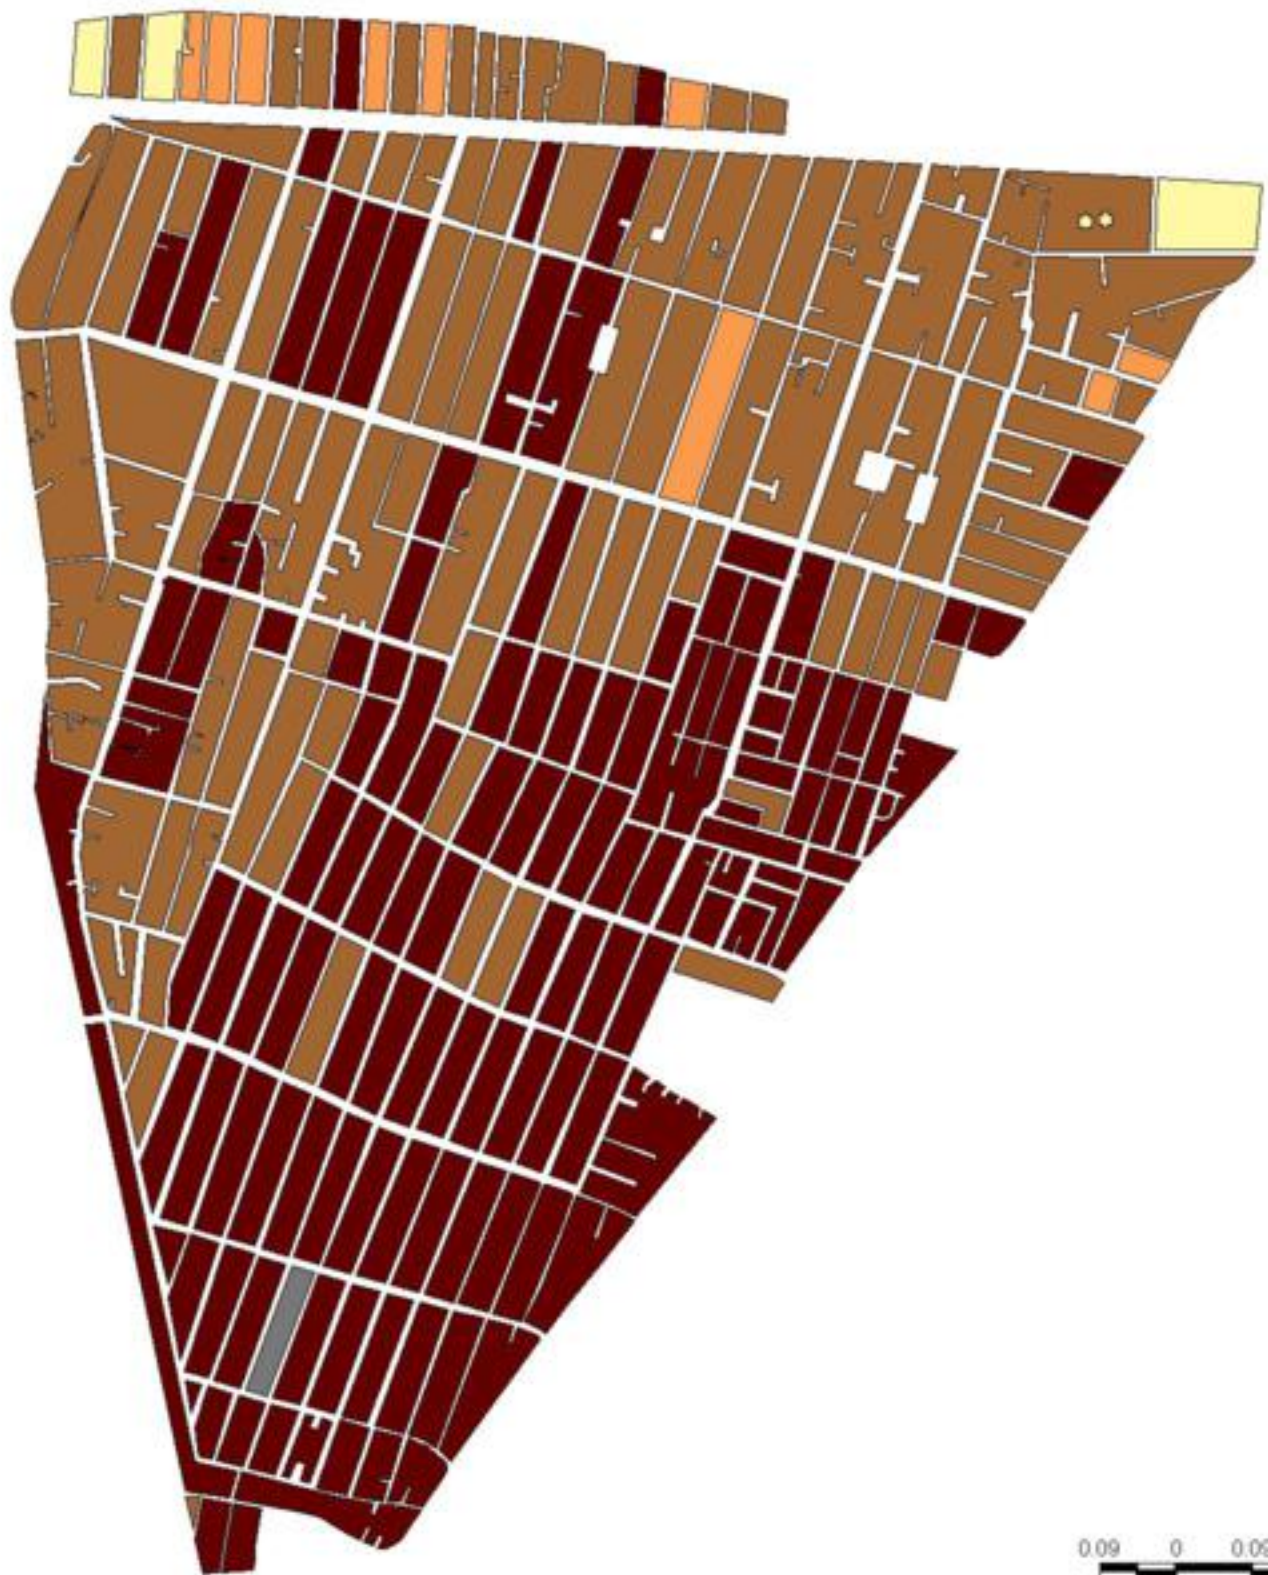

EVALUA DF
Consejo de Evaluación del
Desarrollo Social del
Distrito Federal

ÍNDICE DE DESARROLLO SOCIAL

Delegación: Coyoacán
Colonia: Pedregal de Sarto
Domingo
Grado de desarrollo: Muy Bajo

Grado de Desarrollo Social

-  Muy bajo
-  Bajo
-  Medio
-  Alto
-  Sin dato

0.09 0 0.09 0.18 Kilómetros

Fuente: Elaboración propia con datos de Seduvi e INEGI